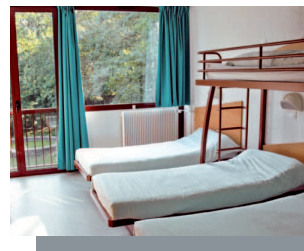

## VOTRE SÉJOUR

**146 lits (38 chambres) de 2 à 4 lits**

- » Salle de douche et toilettes privatifs
- » Internet dans les chambres
- » Lits faits à l'arrivée
- » Espace vert pouvant accueillir des groupes sous tente
- » Accueil personnalisé
- » Veilleur de nuit