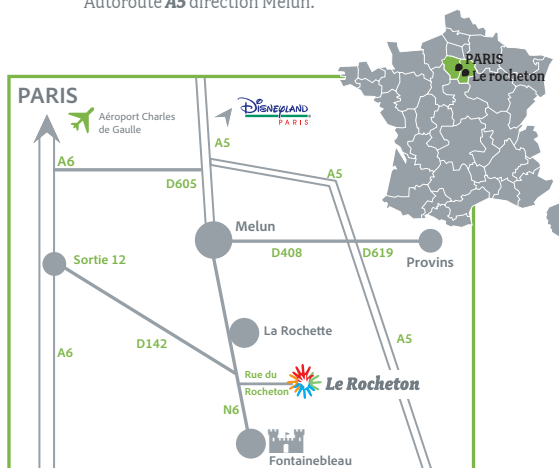

## COORDONNÉES :

48°30'24 » N  
2°39'49 » E

### LE ROCHETON

rue du Rocheton  
77000 La Rochette

#### Pour venir par le train :

Depuis Paris - Gare de Lyon direction Melun (30min) ou **RER D** en direction de Melun puis **bus ligne F** (direction la Rochette) arrêt Rocheton / Stade.

#### Pour venir par la route :

Depuis Paris - Autoroute du sud **A6**, direction Lyon, **sortie 12** St Fargeau Ponthierry, Melun, La Rochette ou Autoroute **A5** direction Melun.

Parking autocar, vélo, voiture/gratuit 80 places. Restaurant, Salles de Réunions, Point Café, Paiement CB en semaine de 9h à 18h, 146 lits.